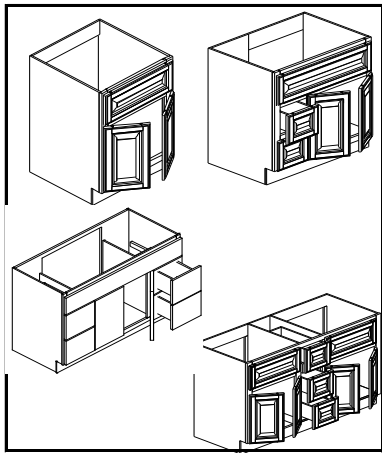

BATHROOM VANITY CABINETS

ITEM CODE	DESCRIPTION	AVAILABILITY					
		CN	MOC	AWK	ME	SW	WAT
VS2421	VANITY 24"W*21"D*32"H-2D	CN	MOC	AWK	ME	SW	--
VS3021	VANITY 30"W*21"D*32"H-2D	CN	MOC	AWK	ME	SW	--
VSD3621DL	VANITY 36"W*21"D*32"H-2D-2DRA-L	CN	MOC	AWK	ME	SW	--
VSD3621DR	VANITY 36"W*21"D*32"H-2D-2DRA-R	CN	MOC	AWK	ME	SW	--
VSD4221DL	VANITY 42"W*21"D*32"H-2D-2DRA-L	CN	MOC	AWK	ME	SW	--
VSD4221DR	VANITY 42"W*21"D*32"H-2D-2DRA-R	CN	MOC	AWK	ME	SW	--
VSD4821	VANITY 48"W*21"D*32"H-2D-4DRA	CN	MOC	AWK	ME	SW	--
VSD6021D	VANITY 60"W*21"D*32"H-2D-6DRA	CN	MOC	AWK	ME	--	--
VSD6021DD	VANITY 60"W*21"D*32"H-4D-3DRA-C	CN	MOC	AWK	ME	--	--