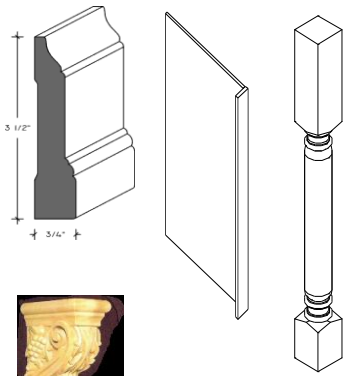

SM9-R	REEDED PANEL MOULD 3/4"W*1/2"D*108"H	CN	MOC	AWK	ME	SW	WAT
RRP96	REF. END PANEL 96"LX24"D w/3" wood front	CN	MOC	AWK	ME	SW	WAT
LM9	LIGHT MOLDING 108"L	CN	MOC	AWK	ME	SW	WAT
DWR	DISHWASHER PANEL 24"D*34-1/2"H	CN	MOC	AWK	ME	SW	WAT
VAS48	VALANCE 48"L X8"H-Solid wood	CN	MOC	AWK	ME	SW	WAT
VAS84	VALANCE 84"L*8"H-Solid wood	CN	MOC	AWK	ME	SW	WAT
CBL3	CORBEL 3"W*4-1/2"H*1-3/4"D PETITE ACANTHUS	CN	MOC	AWK	ME	SW	WAT
CBL9	CORBEL 4"W*9"H*6"D ACANTHUS GRAPEVINE	CN	MOC	AWK	ME	SW	WAT
CBL10	CORBEL 3"W*10"H*2"D ACANTHUS	CN	MOC	AWK	ME	SW	WAT
CR24	CLUSTER WITH SCROLLS 24"W*4-1/2"H*3/4"D	CN	MOC	AWK	ME	SW	WAT
CR3	3"W*3"H*3/4"D	CN	MOC	AWK	ME	SW	WAT
T3	TURN POST 3"W*3"D*34-1/2"H	CN	MOC	AWK	ME	SW	WAT
BM8	BASE MOLDING 96"L*4-1/2"H*3/4"D	CN	MOC	AWK	ME	SW	WAT
S1296-3/4	12"X96", 3/4 plywood	CN	MOC	AWK	N/A	SW	WAT
S2496-3/4	24"X96", 3/4 plywood	CN	MOC	AWK	N/A	SW	WAT