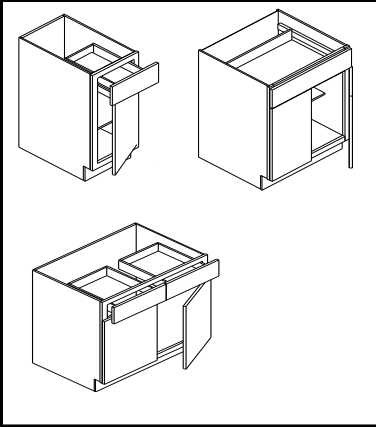

BASE CABINETS

ITEM CODE	DESCRIPTION	AVAILABILITY					
		CN	MOC	AWK	ME	SW	WAT
B09	BASE 9"W*24"D*34-1/2"H-1D-1DRA-1S	CN	MOC	AWK	ME	SW	WAT
B12	BASE 12"W*24"D*34-1/2"H-1D-1DRA-1S	CN	MOC	AWK	ME	SW	WAT
B15	BASE 15"W*24"D*34-1/2"H-1D-1DRA-1S	CN	MOC	AWK	ME	SW	WAT
B18	BASE 18"W*24"D*34-1/2"H-1D-1DRA-1S	CN	MOC	AWK	ME	SW	WAT
B21	BASE 21"W*24"D*34-1/2"H-1D-1DRA-1S	CN	MOC	AWK	ME	SW	WAT
B24	BASE 24"W*24"D*34-1/2"H-2D-1DRA-1S	CN	MOC	AWK	ME	SW	WAT
B27	BASE 27"W*24"D*34-1/2"H-2D-1DRA-1S	CN	MOC	AWK	ME	SW	WAT
B30	BASE 30"W*24"D*34-1/2"H-2D-1DRA-1S	CN	MOC	AWK	ME	SW	WAT
B33	BASE 33"W*24"D*34-1/2"H-2D-2DRA-1S	CN	MOC	AWK	ME	SW	WAT
B36	BASE 36"W*24"D*34-1/2"H-2D-2DRA-1S	CN	MOC	AWK	ME	SW	WAT