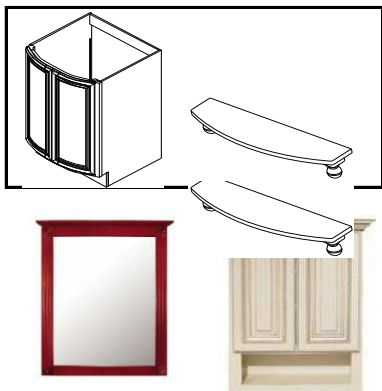

BATHROOM VANITY CURVED CABINET

ITEM CODE	DESCRIPTION	AVAILABILITY					
		CN	MOC	AWK	ME	SW	WAT
VSC24	VANITY CURVE 24"W*32"H-2 CURVED DOORS	CN	MOC	AWK	ME	SW	--
FT24	VSC24 FOOT 24"W*4-1/2"H	CN	MOC	AWK	ME	SW	--

M3034	MIRROR 30"WX34"H	CN	MOC	AWK	ME	--	--
M3634	MIRROR 36"WX34"H	CN	MOC	AWK	ME	--	--
OJ2130	OVERJOHN CABINET 21"W 30"H	CN	MOC	AWK	ME	SW	--

WALL GLASS DOOR ONLY