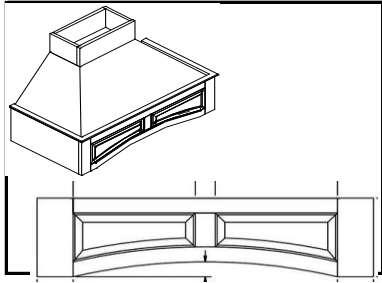

ITEM CODE	DESCRIPTION	AVAILABILITY					
		CN	MOC	AWK	ME	SW	WAT
WH36	WALL HOOD FRONT 36"W*21"D*24-7/8"H w/CLASSIC CHIMNEY, RAISED PANEL VALANCE	CN	MOC	AWK	ME	--	---
VL36	RAISED PANEL VALANCE 36"Lx9"H-7"H	CN	MOC	AWK	ME	SW	WAT
VL48	RAISED PANEL VALANCE 48"Lx9"H-7"H	CN	MOC	AWK	ME	SW	WAT