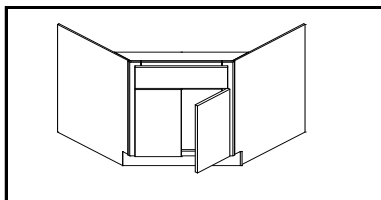

BASE ANGEL END CABINET

ITEM CODE	DESCRIPTION	AVAILABILITY					
		CN	MOC	AWK	BE	SW	WAT
BEA24	BASE ANGEL END 24"W*24"D*34-1/2"H DOOR	CN	MOC	AWK	ME	SW	WAT

BASE END SHELF CABINETS

ITEM CODE	DESCRIPTION	AVAILABILITY					
		CN	MOC	AWK	ME	SW	BJ
BES12L	BASE END OPEN 12"W*24"D*34-1/2"H-L	CN	MOC	AWK	ME	SW	WAT
BES12R	BASE END OPEN 12"W*24"D*34-1/2"H-R	CN	MOC	AWK	ME	SW	WAT

LAZY SUSAN CABINET

ITEM CODE	DESCRIPTION	AVAILABILITY					
		CN	MOC	AWK	ME	SW	WAT
BLS36	LAZY SUSAN 36"W*34-1/2"H -2D W/2 WOOD TURNING SHELF	CN	MOC	AWK	ME	SW	WAT

SINK BASE CABINETS

ITEM CODE	DESCRIPTION	AVAILABILITY					
		CN	MOC	AWK	ME	SW	WAT
SB30	30"W SINK BASE 2DOOR 2HEAD	--	--	--	--	--	--
SB33	33"W SINK BASE 2DOOR 2HEAD	CN	MOC	AWK	ME	SW	WAT
SB36	36"W SINK BASE 2DOOR 2HEAD	CN	MOC	AWK	ME	SW	WAT

DIAGONAL CORNER SINK CABINET

ITEM CODE	DESCRIPTION	AVAILABILITY					
		CN	MOC	AWK	ME	SW	WAT
CSB41	BASE DIAGONAL CORNER SINK 41"W*X24-1/2"H-2D	CN	MOC	AWK	ME	SW	WAT

SPICY RACK CABINETS

ITEM CODE	DESCRIPTION	AVAILABILITY					
		CN	MOC	AWK	ME	SW	WAT
BFP06	SPICY RACK 6"W*24"D*34-1/2"H-1D	CN	MOC	AWK	ME	SW	WAT
BFP09	SPICY RACK 9"W*24"D*34-1/2"H-1D	CN	MOC	AWK	ME	SW	WAT